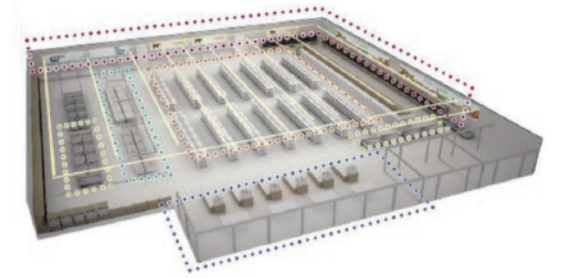

Vタウン芥見店

SC

改装店

●所在地 岐阜県岐阜市

●施主 株式会社パロー

SmartLEDZ SYSTEM